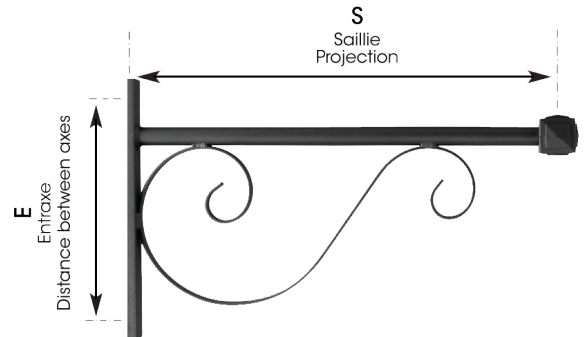

# TECHNICAL SHEET

## CARACTÉRISTIQUES TECHNIQUES

MATIÈRE	Acier et aluminium
DIMENSIONS	Saillie : 850 mm - Hauteur : 1700 mm - Diamètre : ø 42 mm
POIDS	13 kg
FIXATION	Tiges de scellement 14x150, entraxe 930 mm
FINITION	Peinture polyester selon nuancier RAL

## TECHNICAL CHARACTERISTICS

MATERIAL	Steel and aluminium
SIZE	Projection : 850 mm - Height : 1700 mm - Diameter : ø 42 mm
WEIGHT	13 kg
FIXING	Fixing sticks 14x150, distance between axes 930 mm
FINISH	Polyester paint according to RAL color chart